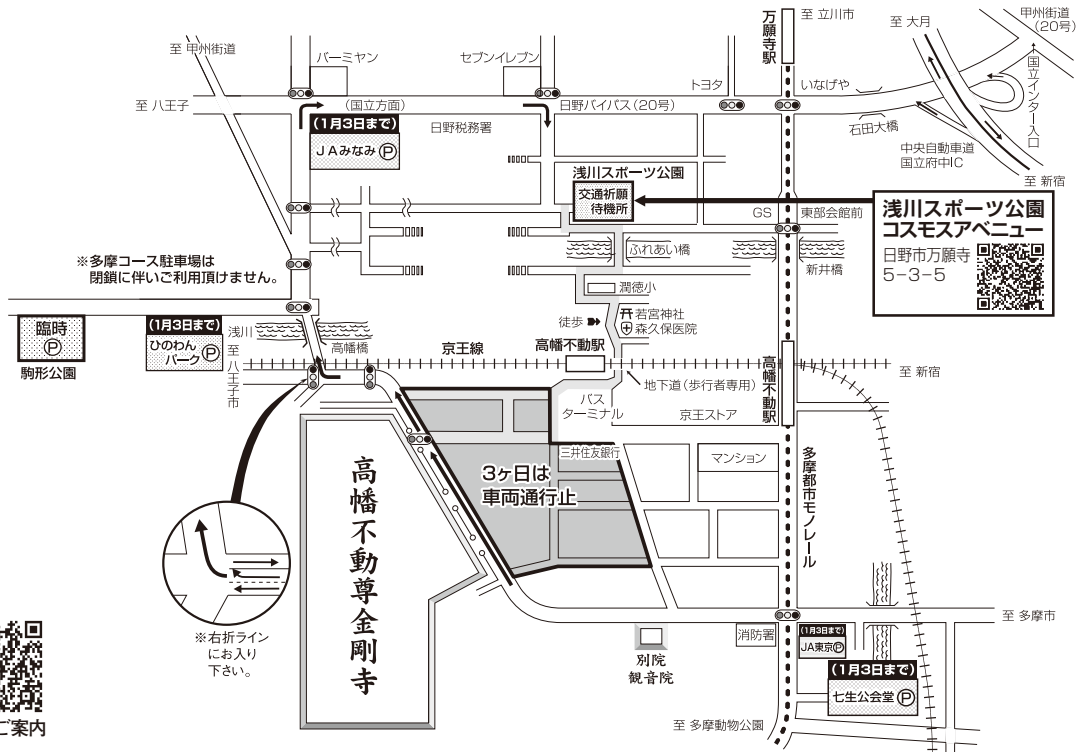

高幡不動尊金剛寺 正月交通案内図並境内受付等配置図

正月 高幡不動尊付近交通案内図

※駐車場が大変混み合いますので
電車・モノレール・バス
をご利用下さい。

高幡不動尊

お守りご案内