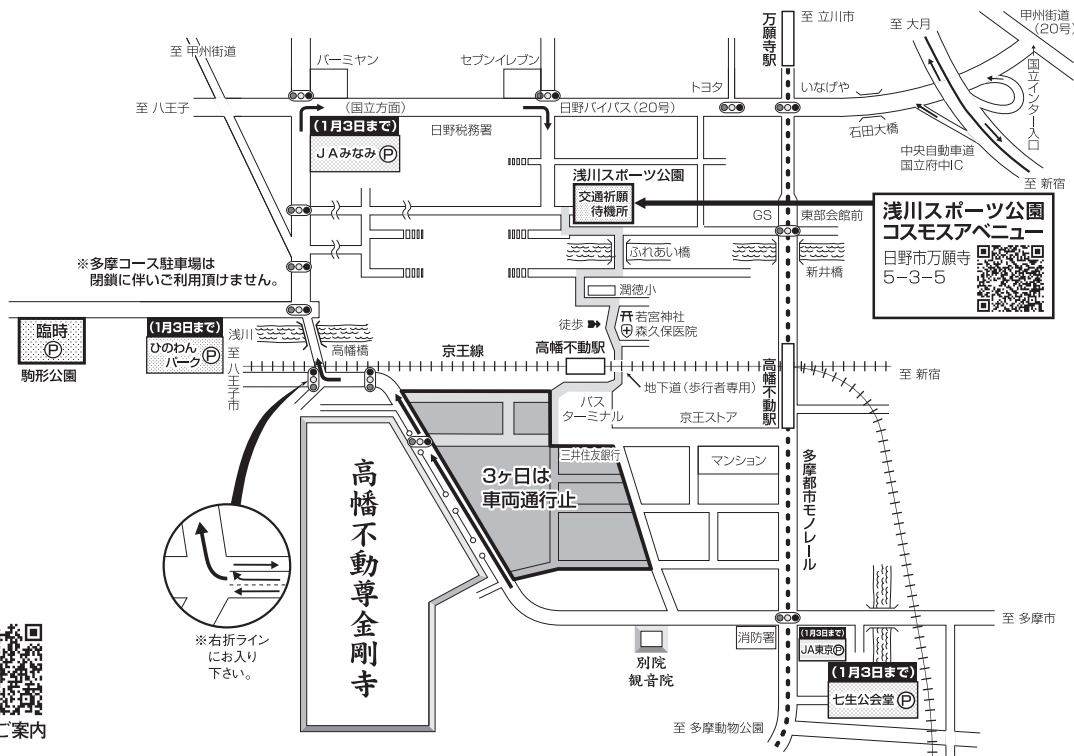

高幡不動尊金剛寺 正月交通案内図並境内受付等配置図

正月 高幡不動尊付近交通案内図

電車・モノレール・バス
をご利用下さい。

※駐車場が大変混み合いますので

※多摩コース駐車場は
閉鎖に伴いご利用頂けません。

※右折ライン
にお入り
下さい。

高幡不動尊

お守りご案内