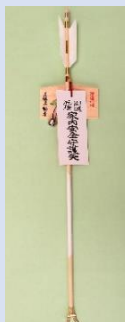

ランドセル守
各色各願意 700円

在庫限り
交通安全革製キーホルダー
各色1,000円

財運福德守・開運福德守
各願意1,000円

智剣木札
2,000円

絵馬・龍
700円

絵馬・干支柄
700円

絵馬・聖天
700円

聖天守・巾着
700円

不動香 (線香)
1,500円

お正月期間限定

ほのほうちわ (厄除)
700円

破魔矢 / 大
1,500円

交通安全破魔矢・吸盤型
各700円

熊手
大1,500円・小700円

土鈴 (干支柄)
700円